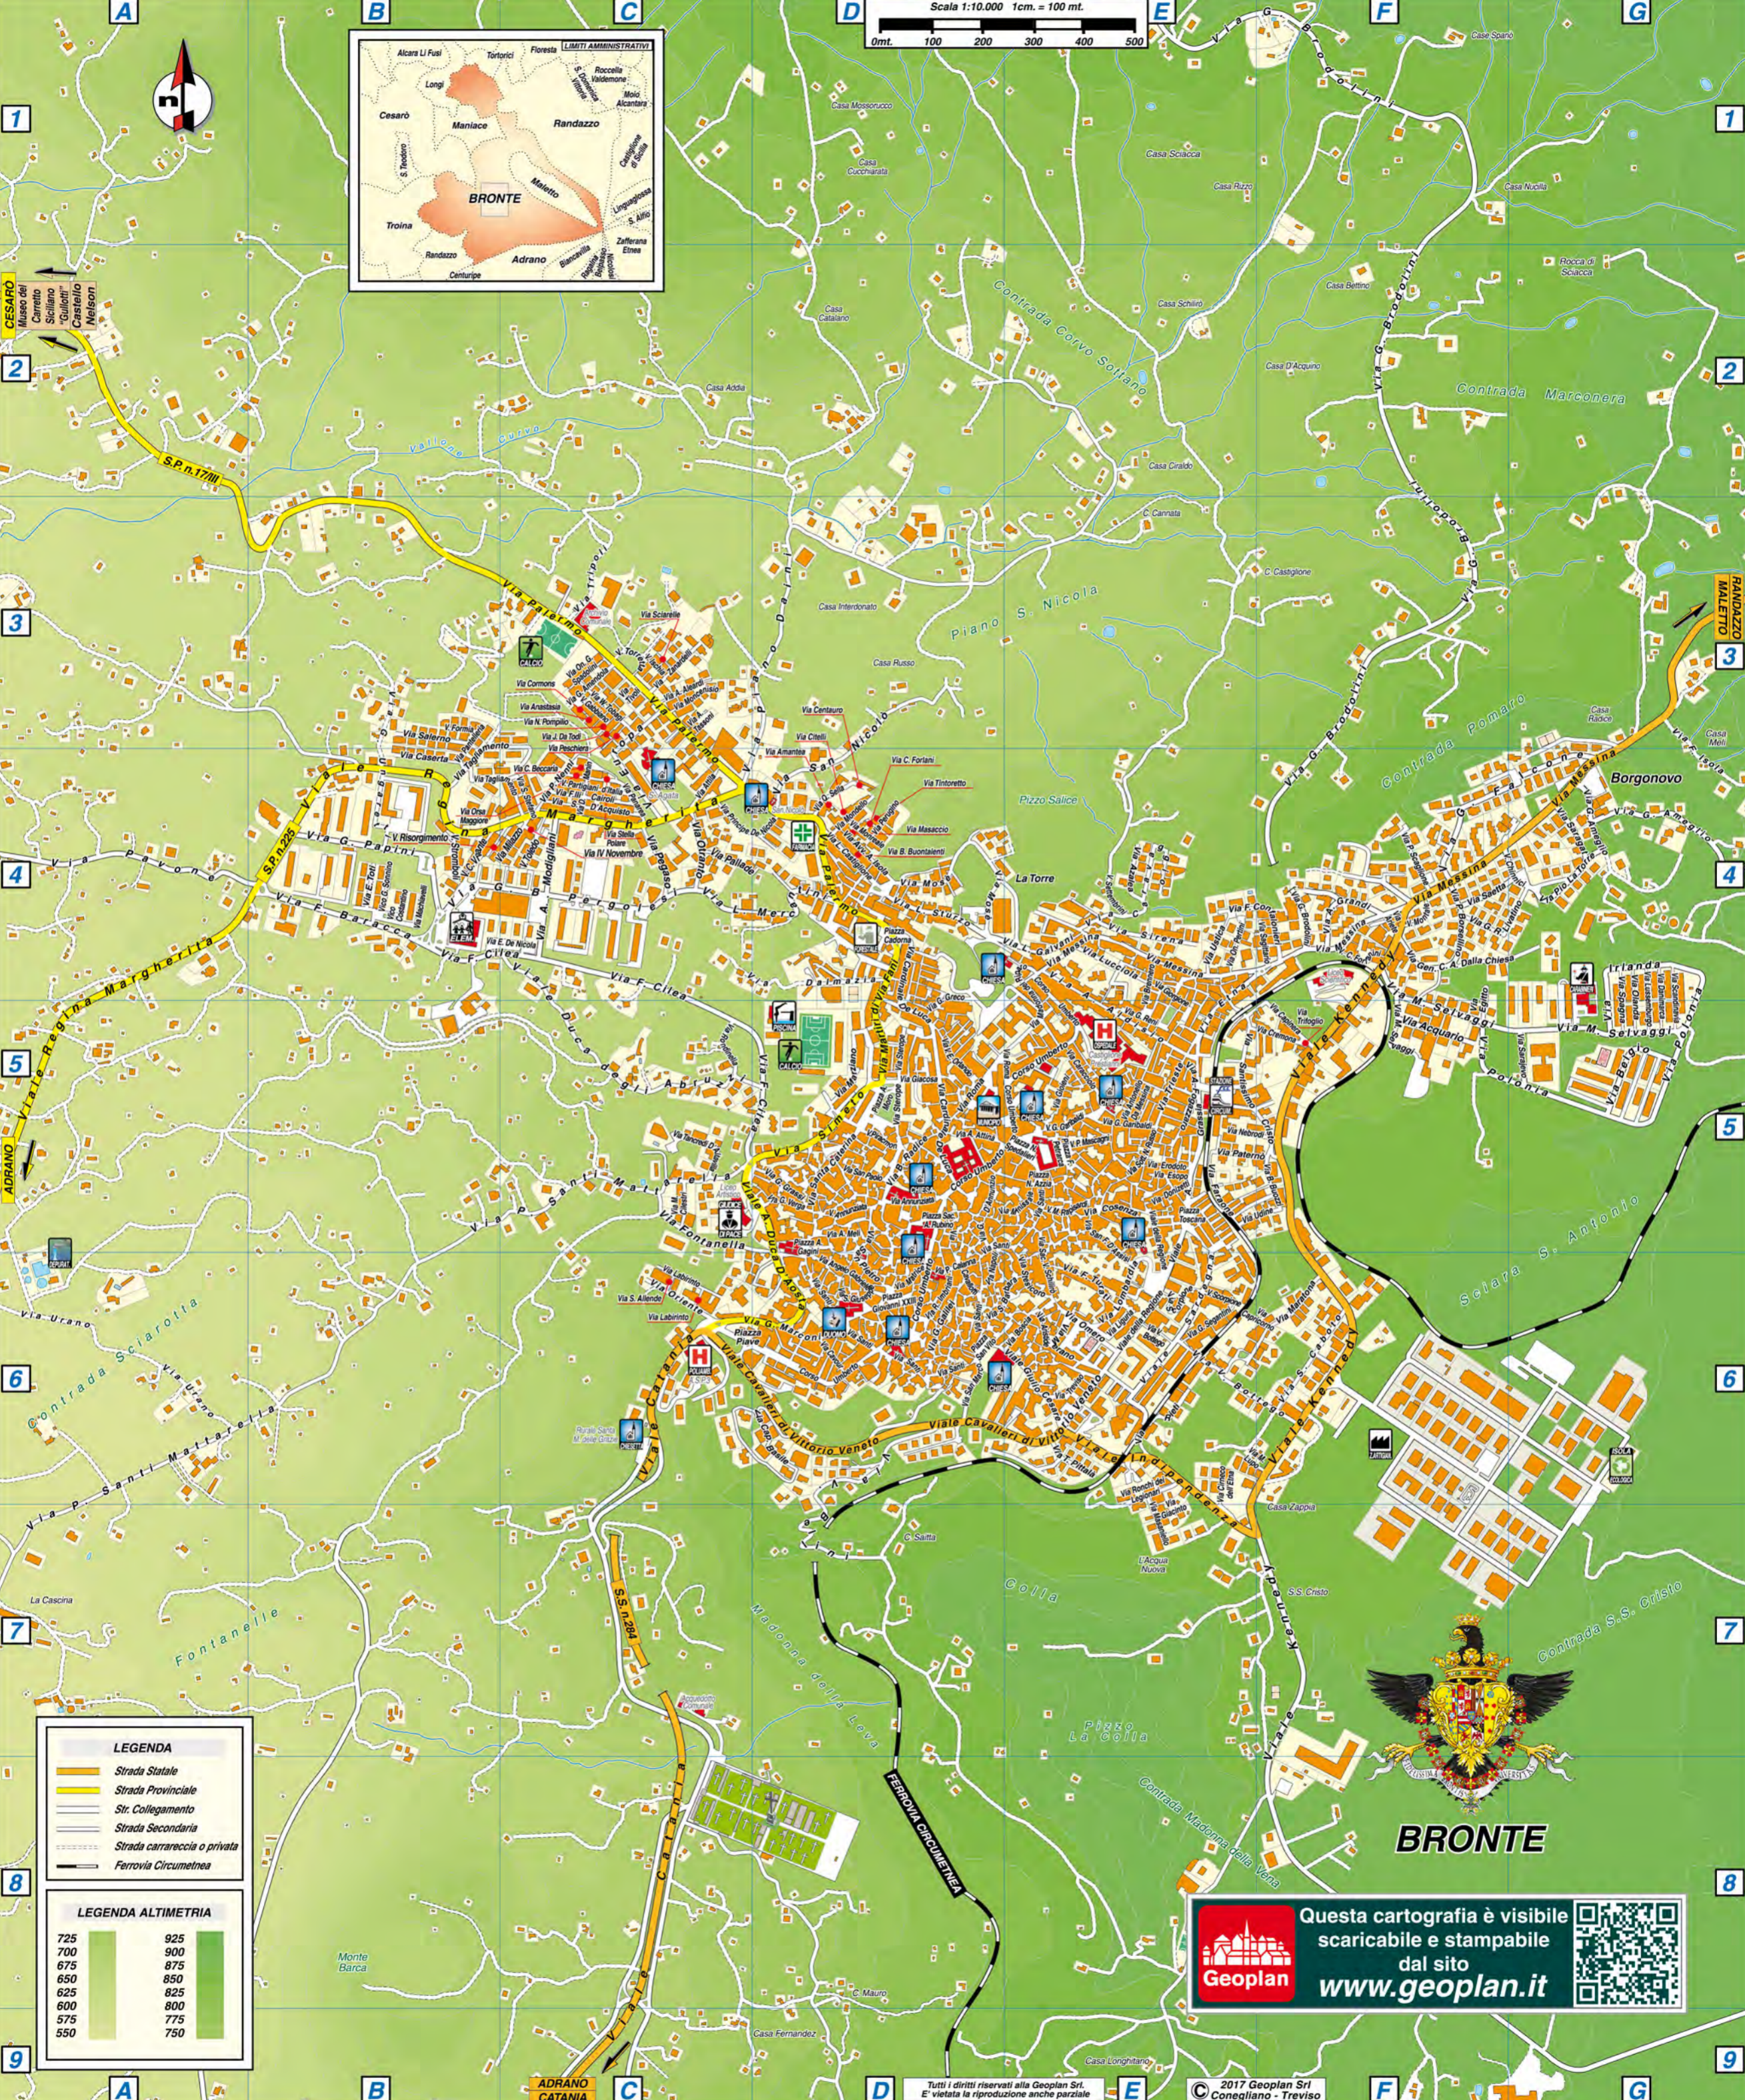

LEGENDA

- Strada Statale
- Strada Provinciale
- Str. Collegamento
- Strada Secondaria
- Strada carrareccia o privata
- Ferrovia Circumetnea

LEGENDA ALTIMETRIA

725	925
700	900
675	875
650	850
625	825
600	800
575	775
550	750

BRONTE

Questa cartografia è visibile
scaricabile e stampabile
dal sito
www.geoplan.it