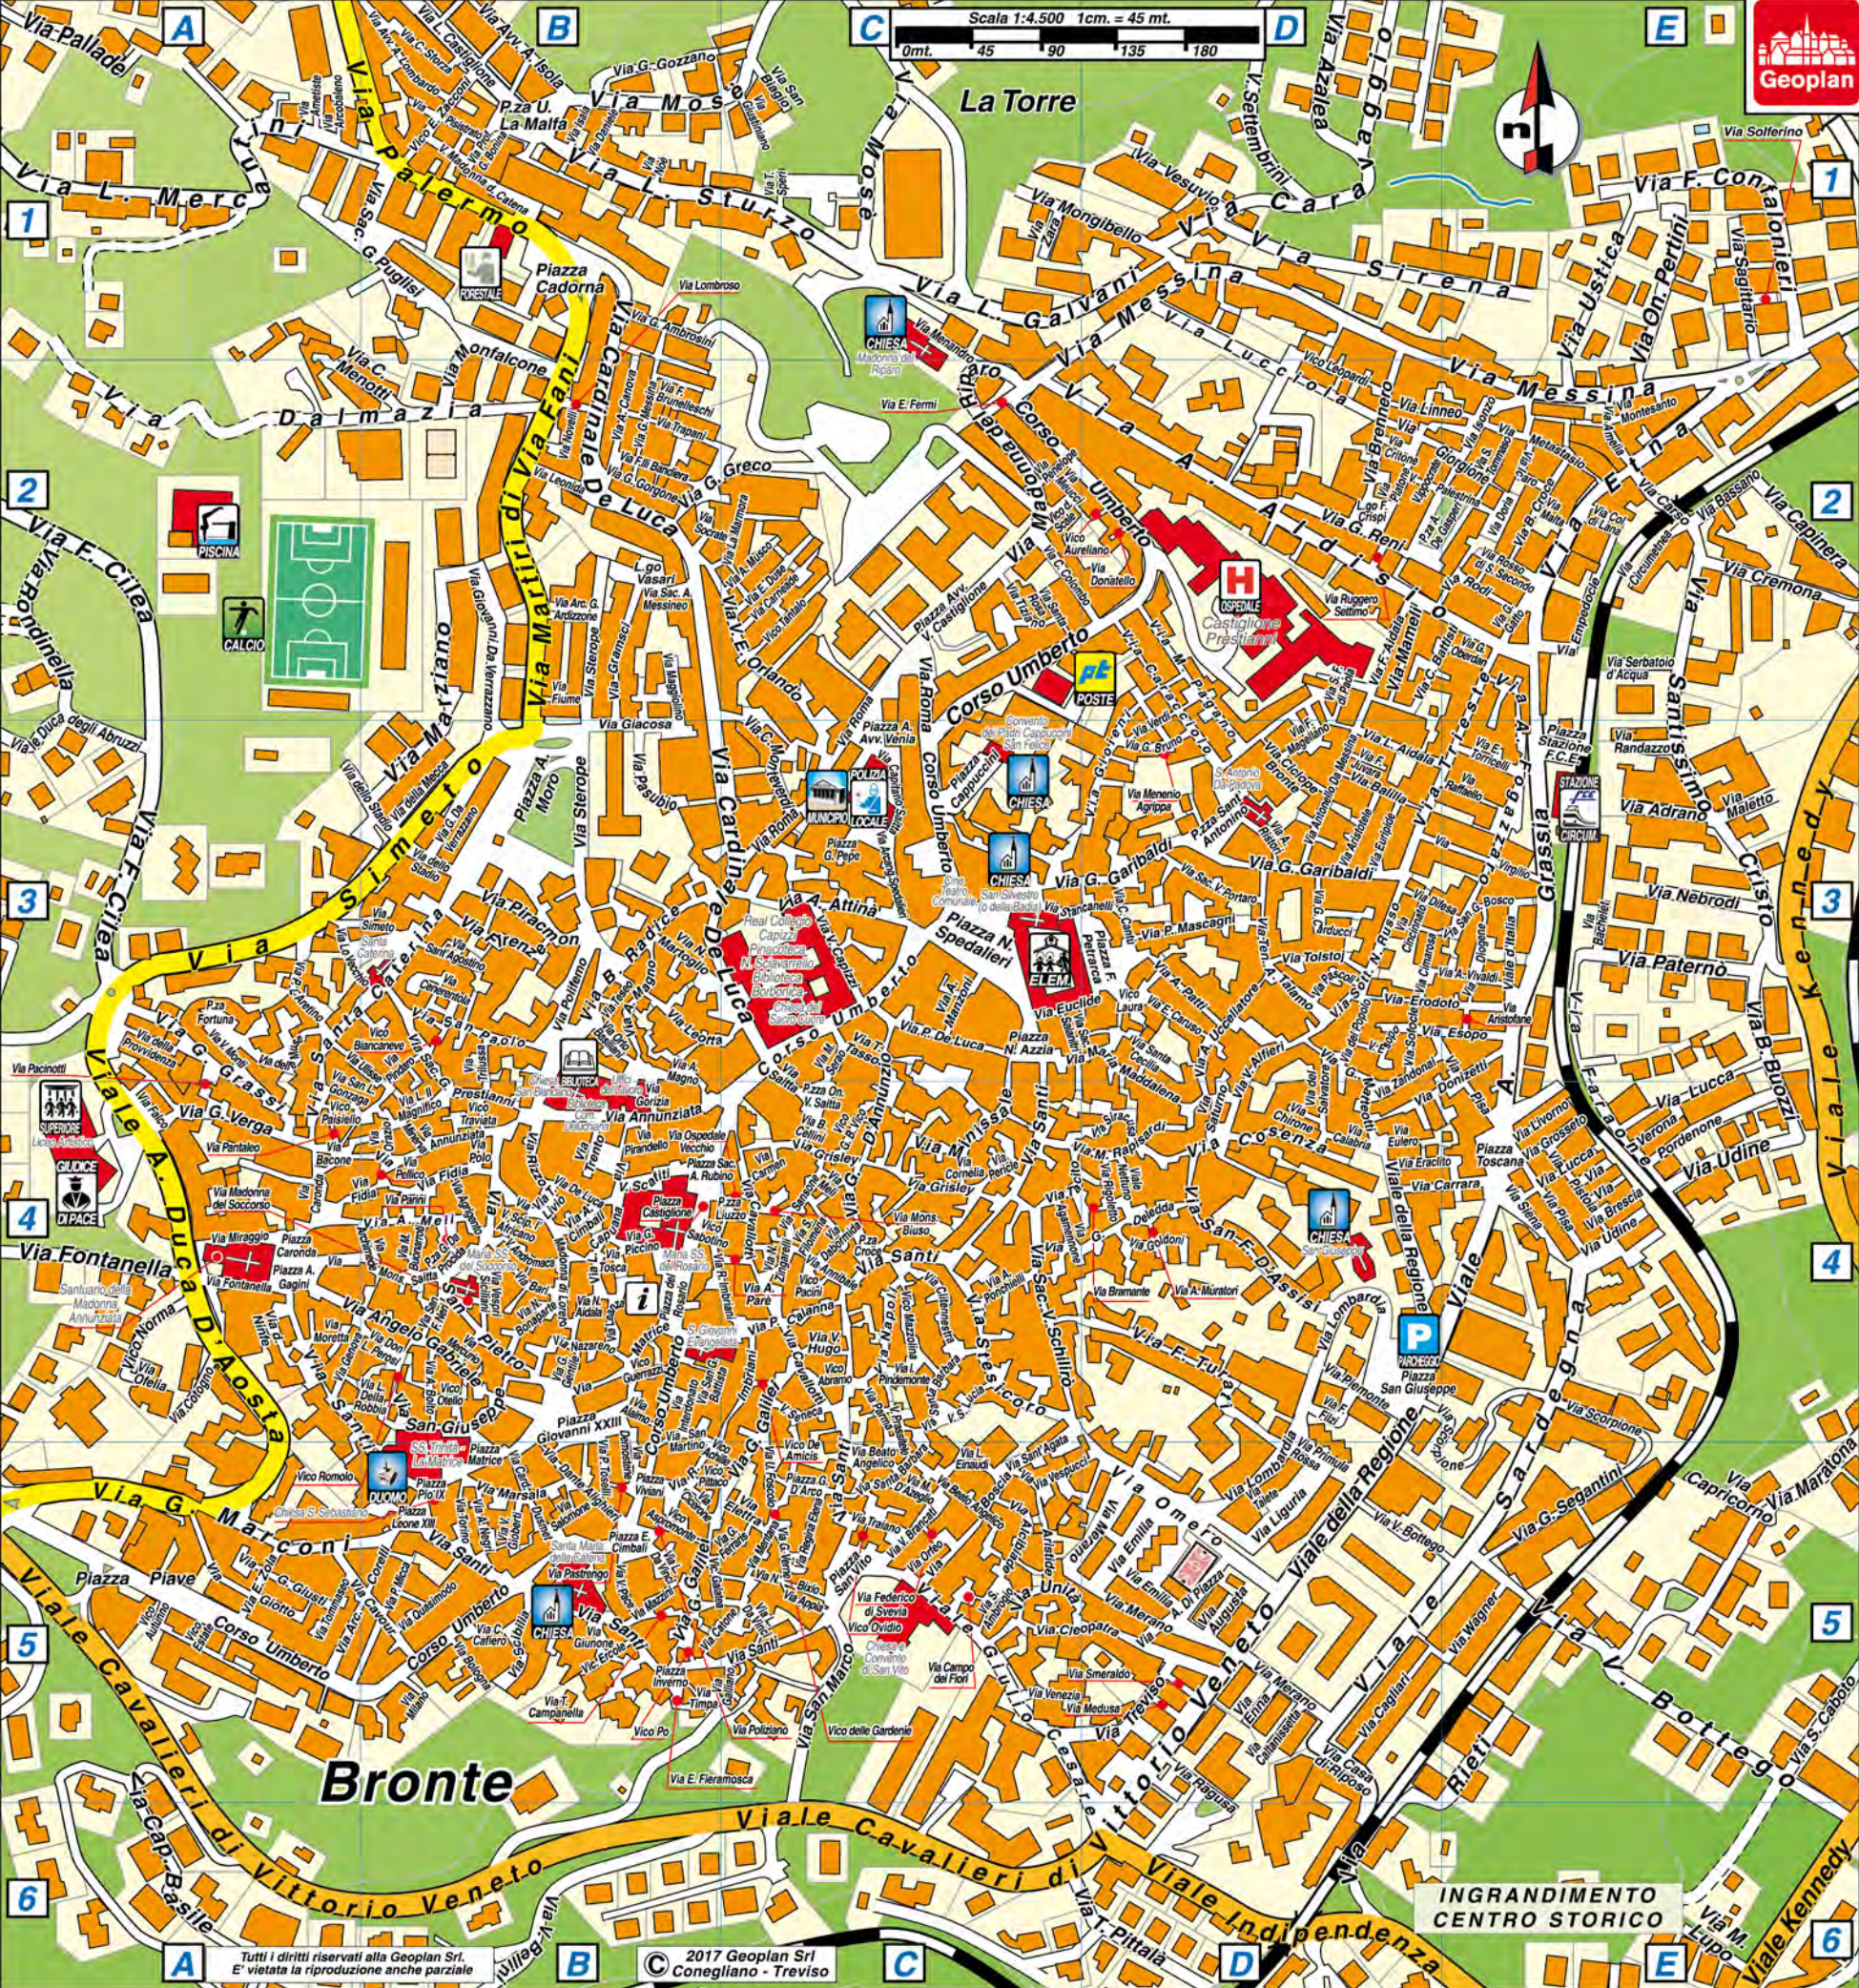

Questa mappa Vi è offerta da Geoplan

www.geoplan.it

Geoplan è la filiale italiana della “Städte-Verlag E.v.Wagner & J. Mitterhuber GmbH” di Stoccarda, Azienda multinazionale leader a livello mondiale nel settore cartografico, operante da 60 anni in tutta Europa e negli USA, specializzata nella produzione di piante di città e di carte geografiche di alta qualità in collaborazione con le amministrazioni comunali.

BRONTE

 Questa cartografia è visibile
 scaricabile e stampabile
 dal sito
www.geoplan.it

STRADARIO DI BRONTE

A

| | |
|--------------------------|--------------------|
| Abramo Vico | C.Stor.C4 |
| Achille Vico | C.Stor.B5-C5 |
| Acquario Via | F5 |
| Adrano Via | C.Stor.E3 |
| Agamennone Via | C.Stor.C4 |
| Agrigento Via | C.Stor.B4 |
| Agrippa M. Via | C.Stor.D3 |
| Aidala F. Via | C.Stor.D2 |
| Aidala L. Via | C.Stor.D3 |
| Aidala N. Via | C.Stor.B4 |
| Alaimo Via | C.Stor.B4 |
| Alcibiade Via | C.Stor.C5 |
| Aldisio A. Via | E4-E5/C.Stor.C2-E2 |
| Aleardi A. Via | C3 |
| Alfieri V. Via | C.Stor.D3-D4 |
| Alighieri Dante Via | C.Stor.B5 |
| Allende S. Via | C6 |
| Amantea Via | D4 |
| Ambrosini G. Via | C.Stor.B1 |
| Ameglio G. Via | G4 |
| Amelia Via | C.Stor.E2 |
| Amendola G. Via | C3 |
| Ametiste Via | C.Stor.A1 |
| Anastasia Via | C3 |
| Andromaca Via | C.Stor.B4 |
| Angelo Gabriele Via | D6/C.Stor.A4-B4 |
| Annibale Via | C.Stor.C4 |
| Annunziata Via | D5/C.Stor.B4 |
| Antonello Da Messina Via | E5/C.Stor.D3 |
| Appia Via | C.Stor.C5 |
| Archimede Via | C.Stor.A4-B4 |
| Arcobaleno Via | C.Stor.A1 |
| Ardizzone Arc. G.Via | C.Stor.B2 |
| Ariete Via | F4 |
| Aristide Via | E6/C.Stor.C5 |
| Aristofane Via | C.Stor.E3 |
| Aristotele Via | C.Stor.D3 |
| Aspromonte Vico | C.Stor.B5 |
| Attila Via | C4 |
| Attinà A. Via | D5/C.Stor.C3 |
| Augusta Via | C.Stor.D5 |
| Aureliano Vico | C.Stor.D2 |
| Autunno Vico | C.Stor.A5 |
| Azalea Via | E4/C.Stor.D1 |
| Azzia N. Piazza | E5/C.Stor.C3 |