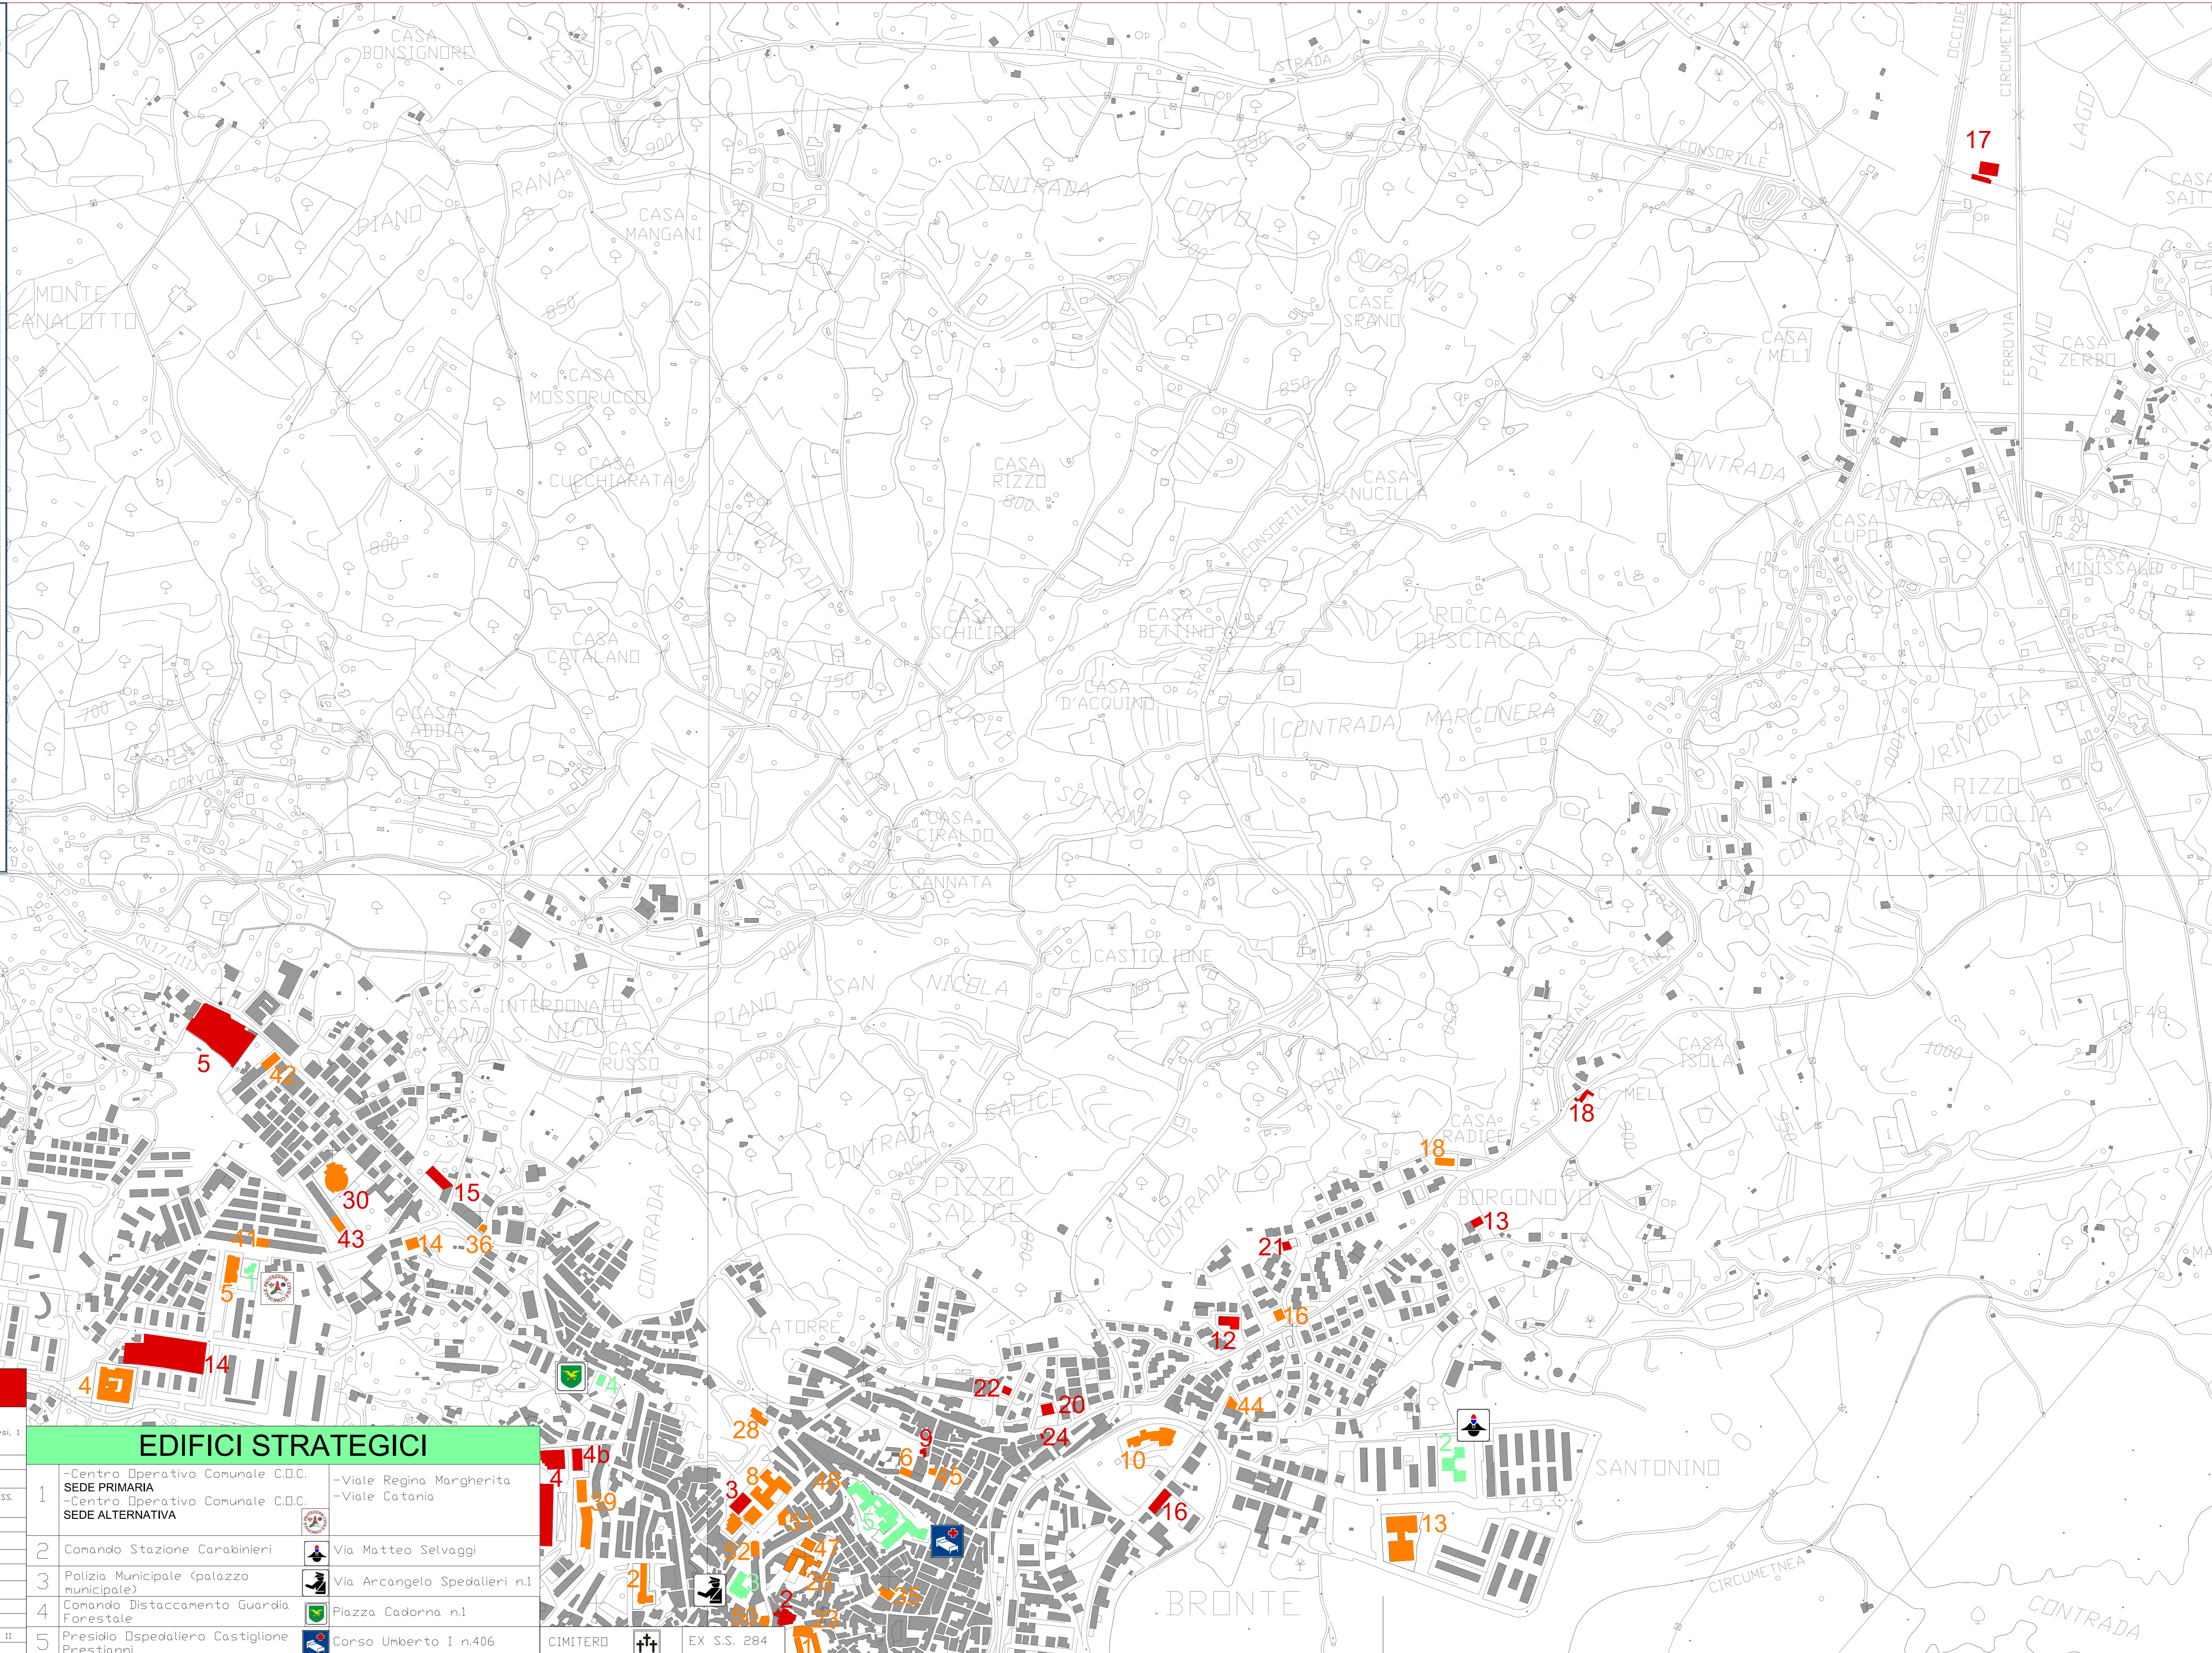

EDIFICI TATTICI

EDIFICI STRATEGICI

1	-Centro Operativo Comunale C.D.C.	-Viale Regina Margherita
	SEDE PRIMARIA	-Viale Catania
	SEDE ALTERNATIVA	
2	Comando Stazione Carabinieri	Via Matteo Selvaggi
3	Polizia Municipale (palazzo municipale)	Via Arcangelo Spedalieri n.1
4	Comando Distaccamento Guardia Forestale	Piazza Cadorna n.1
5	Presidio Ospedaliero Castiglione Prestianni	Corso Umberto I n.406

EDIFICI SENSIBILI