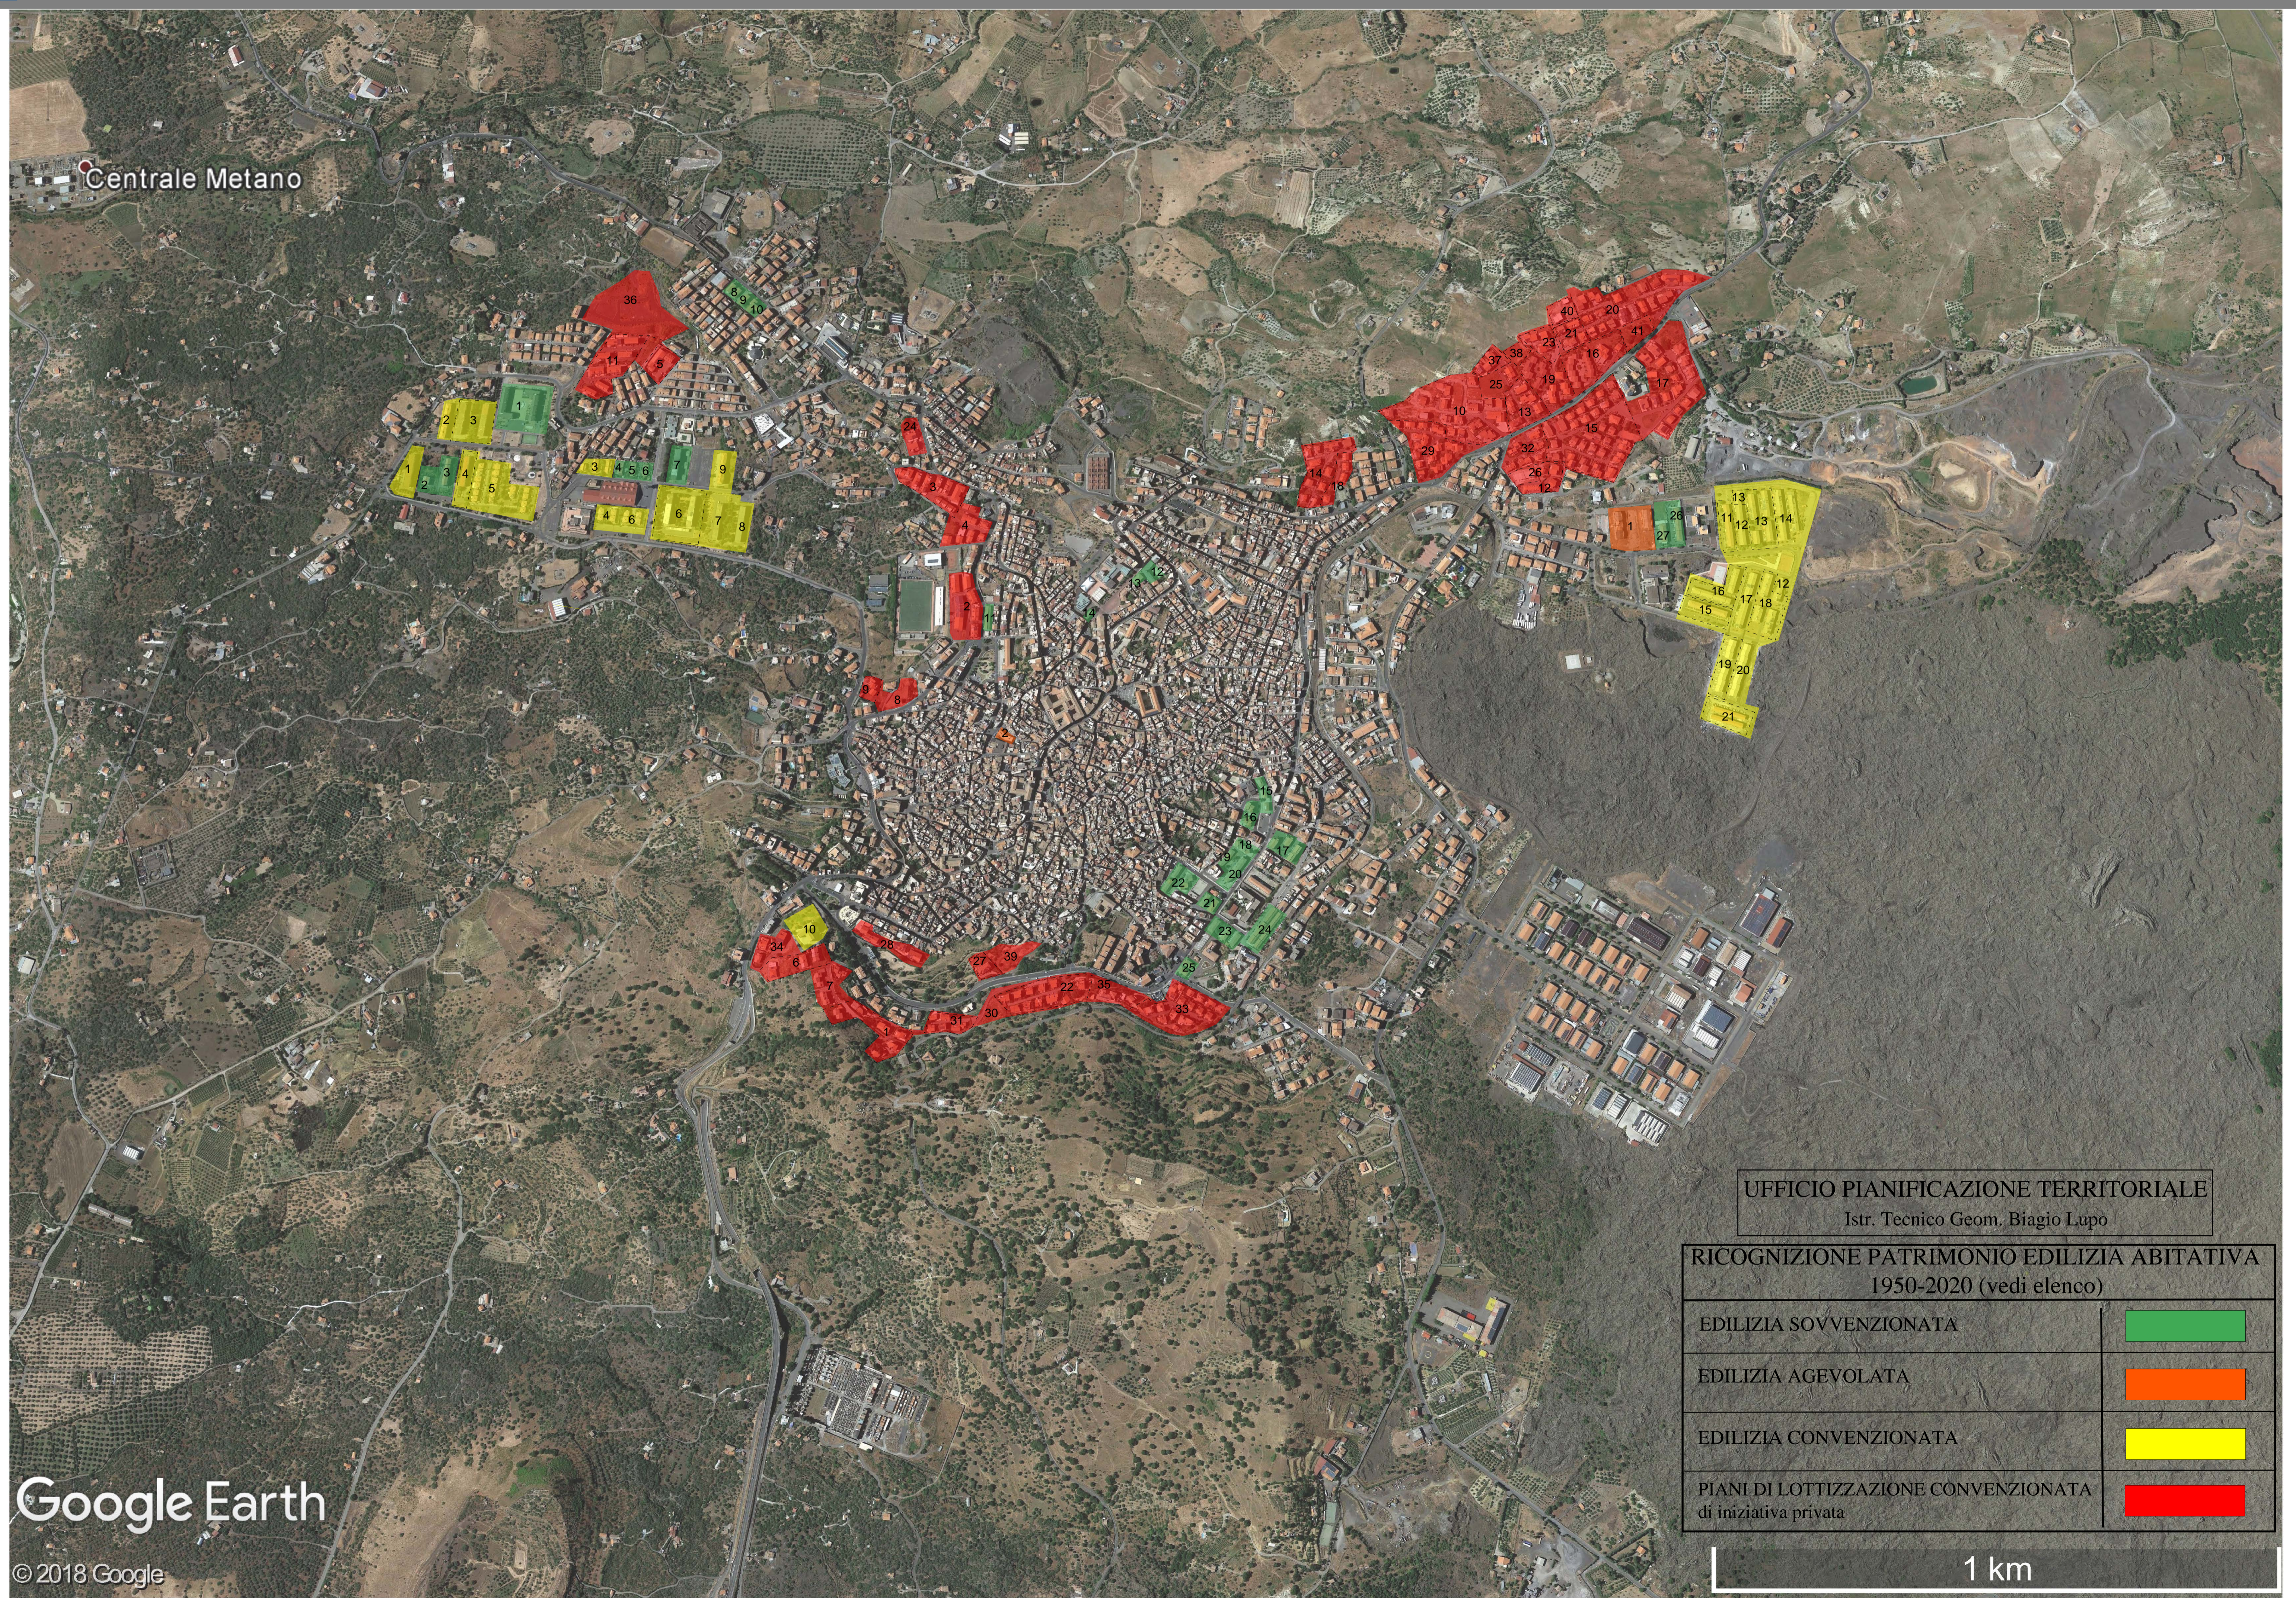

Centrale Metano

UFFICIO PIANIFICAZIONE TERRITORIALE
Istr. Tecnico Geom. Biagio Lupo

RICOGNIZIONE PATRIMONIO EDILIZIA ABITATIVA 1950-2020 (vedi elenco)	
EDILIZIA SOVVENZIONATA	
EDILIZIA AGEVOLATA	
EDILIZIA CONVENZIONATA	
PIANI DI LOTTIZZAZIONE CONVENZIONATA di iniziativa privata	

Google Earth

© 2018 Google

1 km